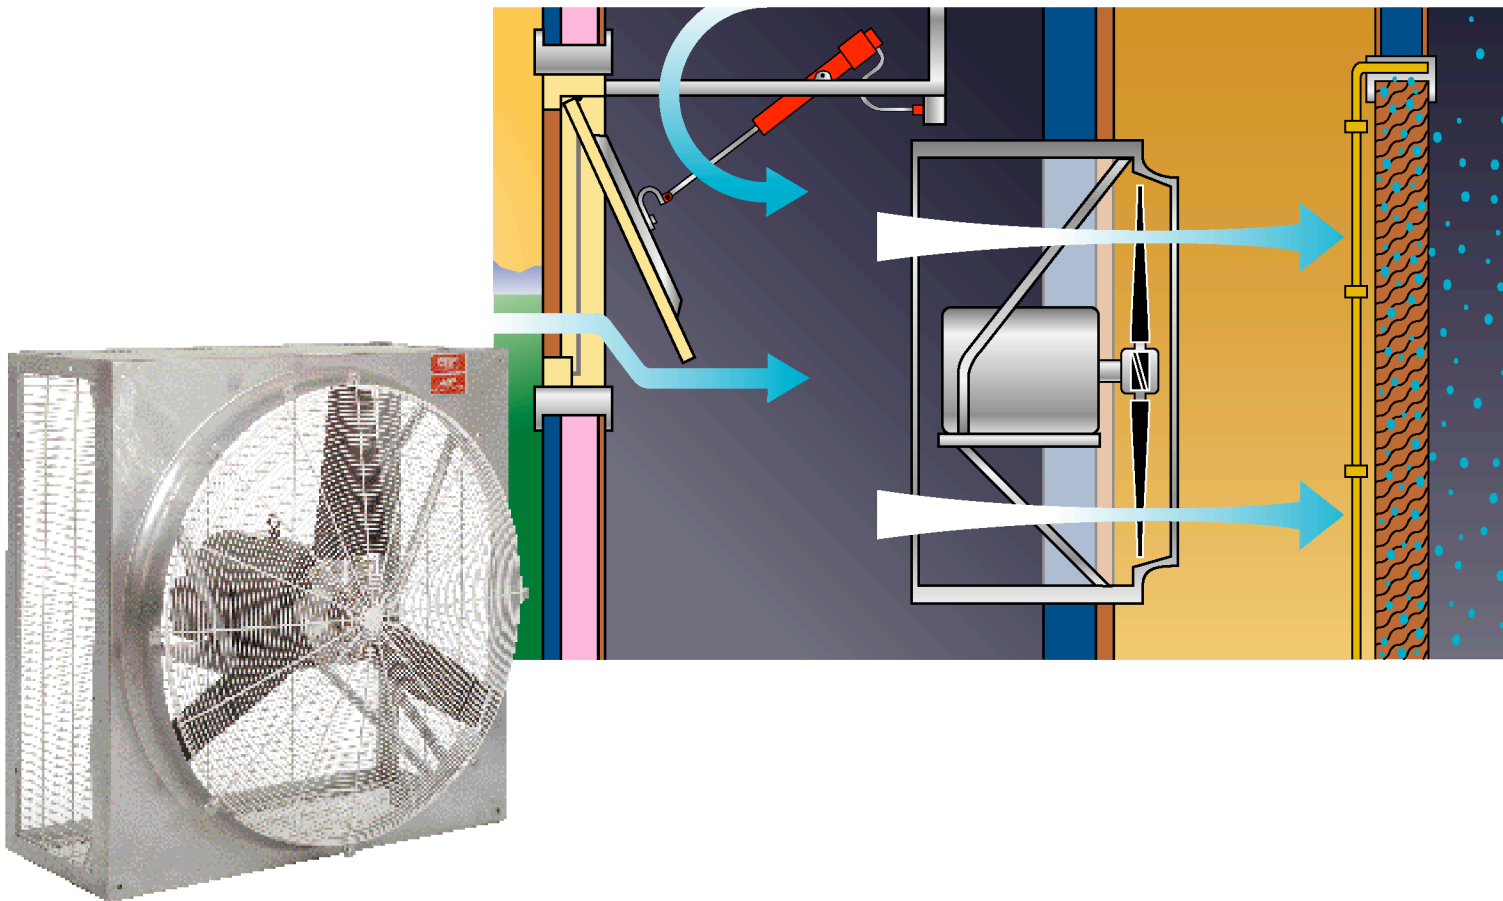

# PROP FAN

ТУРБОВЕНТИЛЯТОР

## Direct Drive

- Efficient Air Movement
- Sturdy Construction
- Polypropylene Material

## Прямий привод

- Ефективний рух повітря
- Міцна конструкція
- Поліпропіленовий матеріал

### Direct Drive

Multi-wing prop fans specifically designed to provide the most effective air movement in vegetable storage applications.